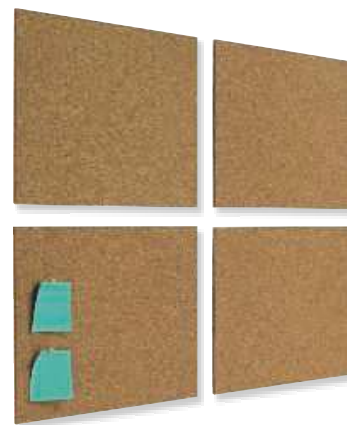

E Corcho autoadhesivo

Estuche con 4 placas de corcho autoadhesivo de 5 mm. de espesor que permiten, pegándolos a la pared, formar un tablero de corcho, rápido y eficaz. Dimensiones: 30 x 40 cm.

Código	Precio
152705	22,19 €