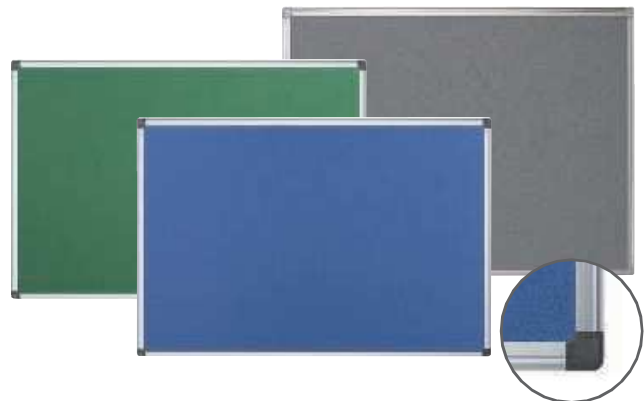

Código	Dimensiones	Marco	Material pizarra	Superficie	Bandeja	Precio
900681	90 x 120 cm.	Aluminio	Corcho/magnético	Magnético	Si	72,99 €
900682	60 x 90 cm.	Aluminio	Corcho/magnético	Magnético	Si	42,59 €

Tableros de anuncios tapizados

- Superficie de fieltro lisa
- Para uso con chinchetas o velcro

Utiliza estos tableros de fieltro liso cubiertos en marco de metal para mostrar avisos, recordatorios, fotos, etc. Muy práctico se puede utilizar con chinchetas y velcro. Elige entre tres colores y dos tamaños que más le convengan

Código	Dimensiones	Marco	Material pizarra	Superficie	Bandeja	Color	Precio
900674	60 x 90 cm.	Aluminio	Tapizado textil	No magnética	No	●	24,49 €
900675	60 x 90 cm.	Aluminio	Tapizado textil	No magnética	No	●	24,49 €
900676	60 x 90 cm.	Aluminio	Tapizado textil	No magnética	No	●	24,49 €
900677	90 x 120 cm.	Aluminio	Tapizado textil	No magnética	No	●	39,39 €
900678	90 x 120 cm.	Aluminio	Tapizado textil	No magnética	No	●	39,39 €
900679	90 x 120 cm.	Aluminio	Tapizado textil	No magnética	No	●	39,39 €

Tableros de corcho

- Superficie de corcho de gran calidad
- Corcho elástico autoreparable
- Para uso con chinchetas

Muestra fácilmente avisos, recordatorios, fotos, los mensajes de tus hijos etc. en estos tableros de corcho enmarcados en aluminio. La alta calidad del corcho y su marco de aluminio otorga un aspecto moderno y resistente al tablero. Ideal para casa, oficina o colegio. Disponible en distintas medidas según tu necesidad