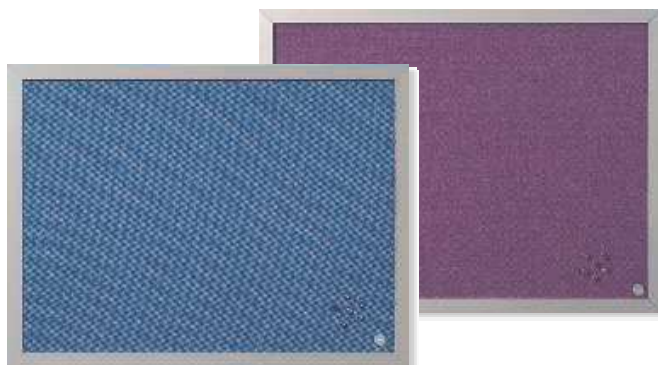

B Tablero de corcho Earth-It

90% de corcho reciclado. Tablero de corcho con marco de aluminio. Superficie y marco fabricados con materiales reciclados. Ideales para un uso intensivo, duraderos y resistentes. Montaje en vertical u horizontal. Elementos de fijación incluidos.

Código	Modelo	Dimensiones	Precio
479853	Antracita	45 x 60 cm.	17,29 €
479772	Bianco	45 x 60 cm.	17,29 €
479918	Bianco	60 x 90 cm.	28,89 €

D Tablero combinado Soft

Tablero combinado de anuncios y pizarra con marco perlado y panel lavanda o azul para dar un toque de color a la oficina. Se suministra con borrador, rotulador y dos imanes. Incluye elementos de fijación y agujas. Dimensiones: 45 x 60 cm.

Código	Color	Precio
314043	Azul	19,39 €
479942	Lavanda	19,39 €

E Tablero de fijación Soft

Tablero de anuncios que combina marco perlado y panel lavanda o azul para dar un toque de color a la oficina. Incluye elementos de fijación y agujas. Dimensiones: 45 x 60 cm.

Código	Color	Precio
314035	Azul	19,39 €
313980	Lavanda	19,39 €

TABLEROS DE CORCHO

Bi-OFFICE

A Tablero combinado marco aluminio

Tablero combinado corcho/lacado magnético con marco de aluminio. Ancho del marco de aluminio: 2 cm. Superficie de borrado en seco de la más alta calidad. Superficie de escritura muy suave. Bandeja para rotuladores incluida. Kit de fijación a la pared incluido.