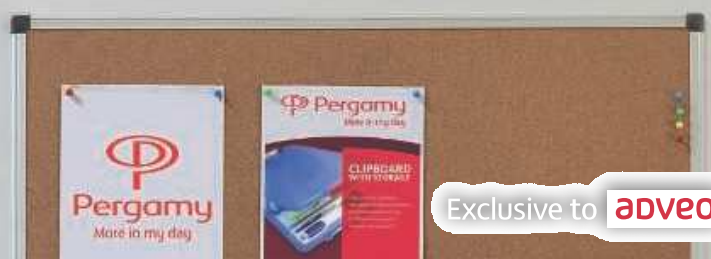

New!

NOTICE BOARDS

Imagine all you can show.

pergamy.com